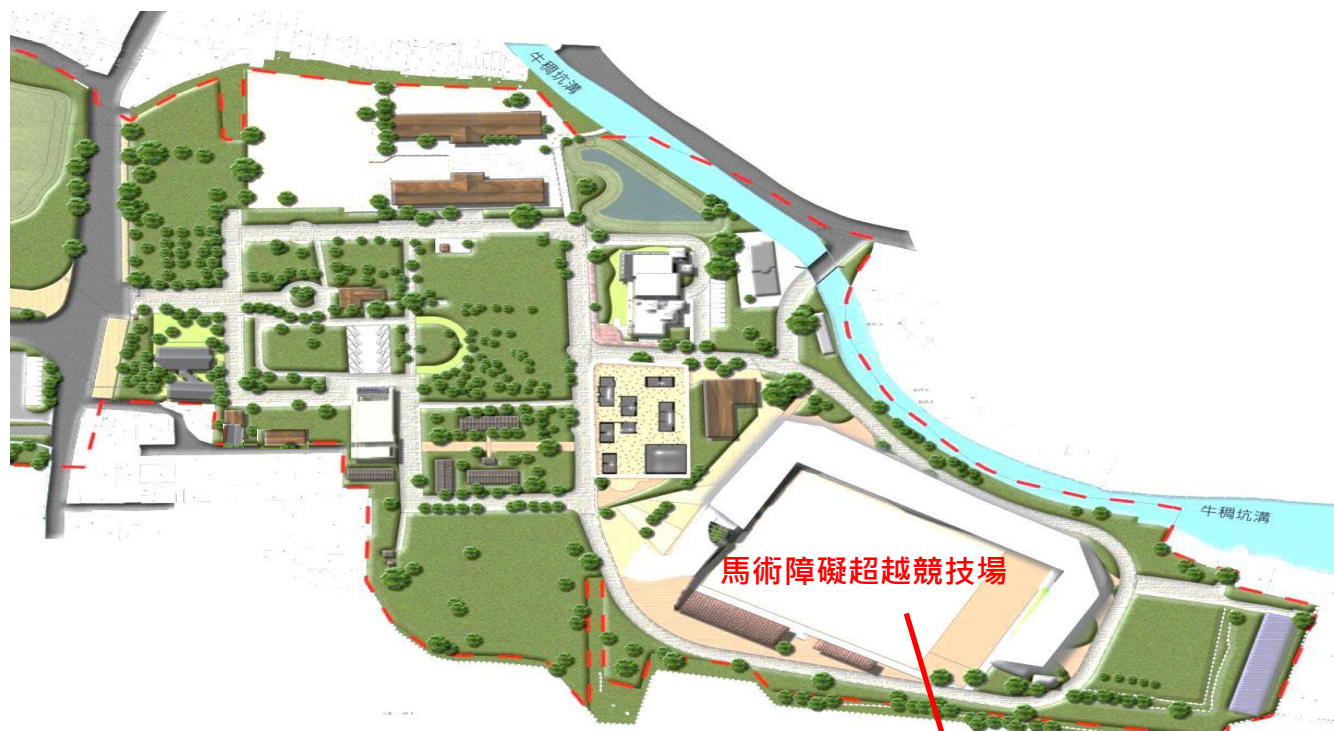

「2018 臺中世界花卉博覽會」再生能源發電設施位置圖

一、外埔園區

綠能館屋頂
太陽能板
面積約 3350 m²

二、后里馬場園區

馬術障礙超越競技場屋頂
太陽能板面積
約 2500 m²