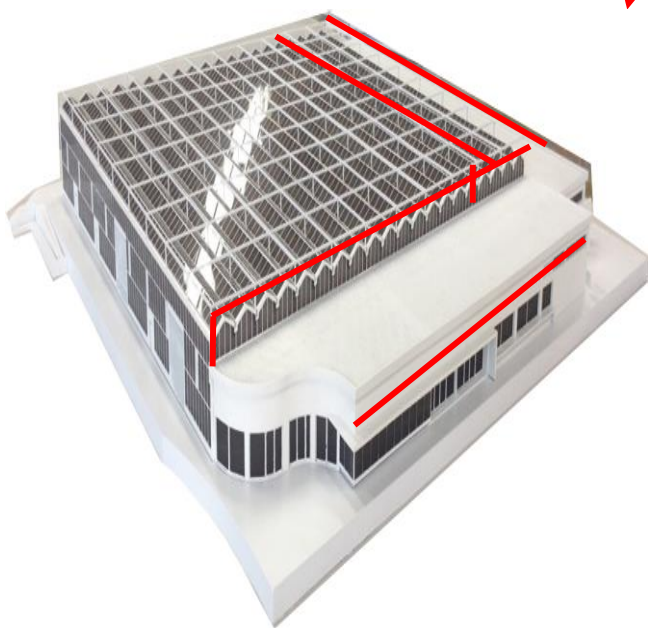

「2018 臺中世界花卉博覽會」再生能源發電設施位置圖

一、外埔園區

綠能館屋頂
太陽能板
面積約 3350 m²

二、后里馬場園區

馬術障礙超越競技場屋頂
太陽能板面積
約 2500 m²